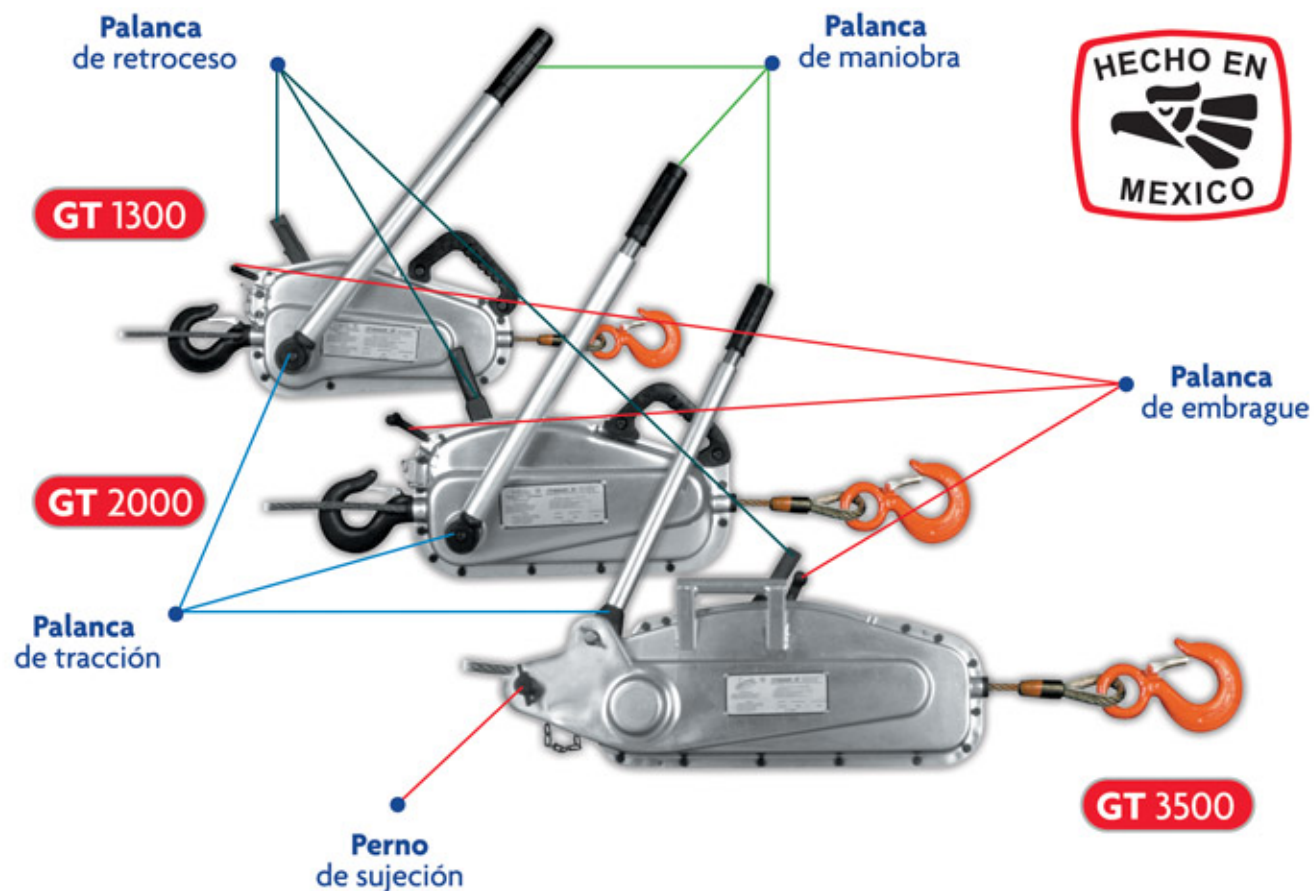

## CARACTERÍSTICAS y VENTAJAS

- **Diseño patentado** basado en un sistema de palancas, bloques mordaza y cable de acero.
- **Para uso pesado** en aplicaciones de arrastre, estiramiento e izaje en la industria y la construcción.
- **Fácil instalación**, no requiere de ajustes, sencilla puesta en operación.
- **Bloques mordaza** que funcionan por auto-cierre, a mayor carga es mayor el "agarre".
- **Al dejar** de operar la palanca de maniobra, el peso de la carga y la tensión que produce se reparten entre los 2 bloques mordaza, reteniendo positivamente la carga.
- **Trabajo multi-direccional** del cable de acero y alineación automática del equipo con el cable.
- **Servicio post-venta** y refacciones originales en todo el país.
- **Amplia garantía** por 1 año contra defectos de fabricación.

TABLA DE ESPECIFICACIONES  
PARA ORDENAR

MINI-GRÚA DE PALANCA

CÓDIGO CM	GT 1300	GT 2000	GT 3500
CAPACIDAD MAXIMA DE CARGA (KGS)	1300	2000	3500
CAPACIDAD MAX EN TRACCIÓN (KGS)	1500	2500	5000
FZA S/PALANCA ADELANTE/ATRÁS (KGS)	52/46	92/35	81/51
PESO NETO SIN PALANCA NI CABLE (KGS)	8	18	30

\* NOTA: NO INCLUYE CABLE DE ACERO

Mini-Grúa de palanca

LLAMA SIN COSTO 01-800-508-5985

CARACTERÍSTICAS TÉCNICAS		MINI-GRÚA DE PALANCA		
CÓDIGO CM		GT 1300	GT 2000	GT 3500
DIMENSIONES GENERALES		500x230x100 mm	630x330x150 mm	720x320x140 mm
LONGITUD DE LA PALANCA DE MANIOBRA		740 mm	740 mm	740 mm
AVANCE DEL CABLE POR VAIVÉN DE LA PALANCA				
SIN CARGA	MARCHA ADELANTE	62 mm	62 mm	36 mm
	MARCHA ATRÁS	60 mm	58 mm	39 mm
CON CARGA	MARCHA ADELANTE	33 mm	37 mm	4 mm
	MARCHA ATRÁS	40 mm	40 mm	7 mm

\* NOTAS: ORDENE POR SEPARADO CABLES DE ACERO 5/16", 7/16" & 5/8" EN LONGITUDES DE 10 A 30 MTS.  
ORDENE POR SEPARADO ESTROBOS DE ANCLAJE DE 2 MTS DE LONGITUD PARA CAPACIDADES DE 1300, 2000 Y 3500 KGS.